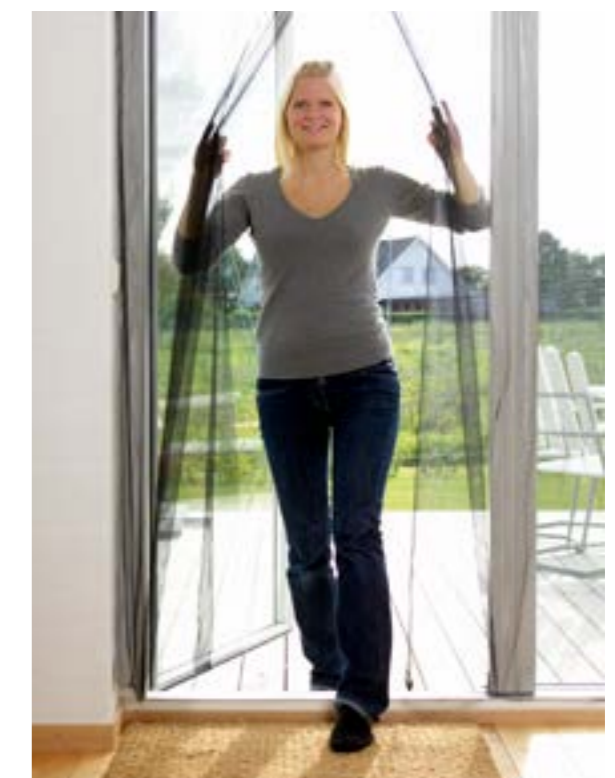

Art.nr: 22455 Pall: 336 st
K-pack: 1 st K-pack: 55x115x230 mm
D-pack: 6 st Produkt: 75x250 cm x 2 st 7 350007 336972

Flug- & Getingfälla

Insektsfälla utomhus
För effektiv fångst av flugor utomhus eller getingar inom-/ utomhus. Uppsamlingsburken har specialöppningar som hindrar insekterna från att flyga ut. Kan med fördel fyllas med Attractis lockmedel.