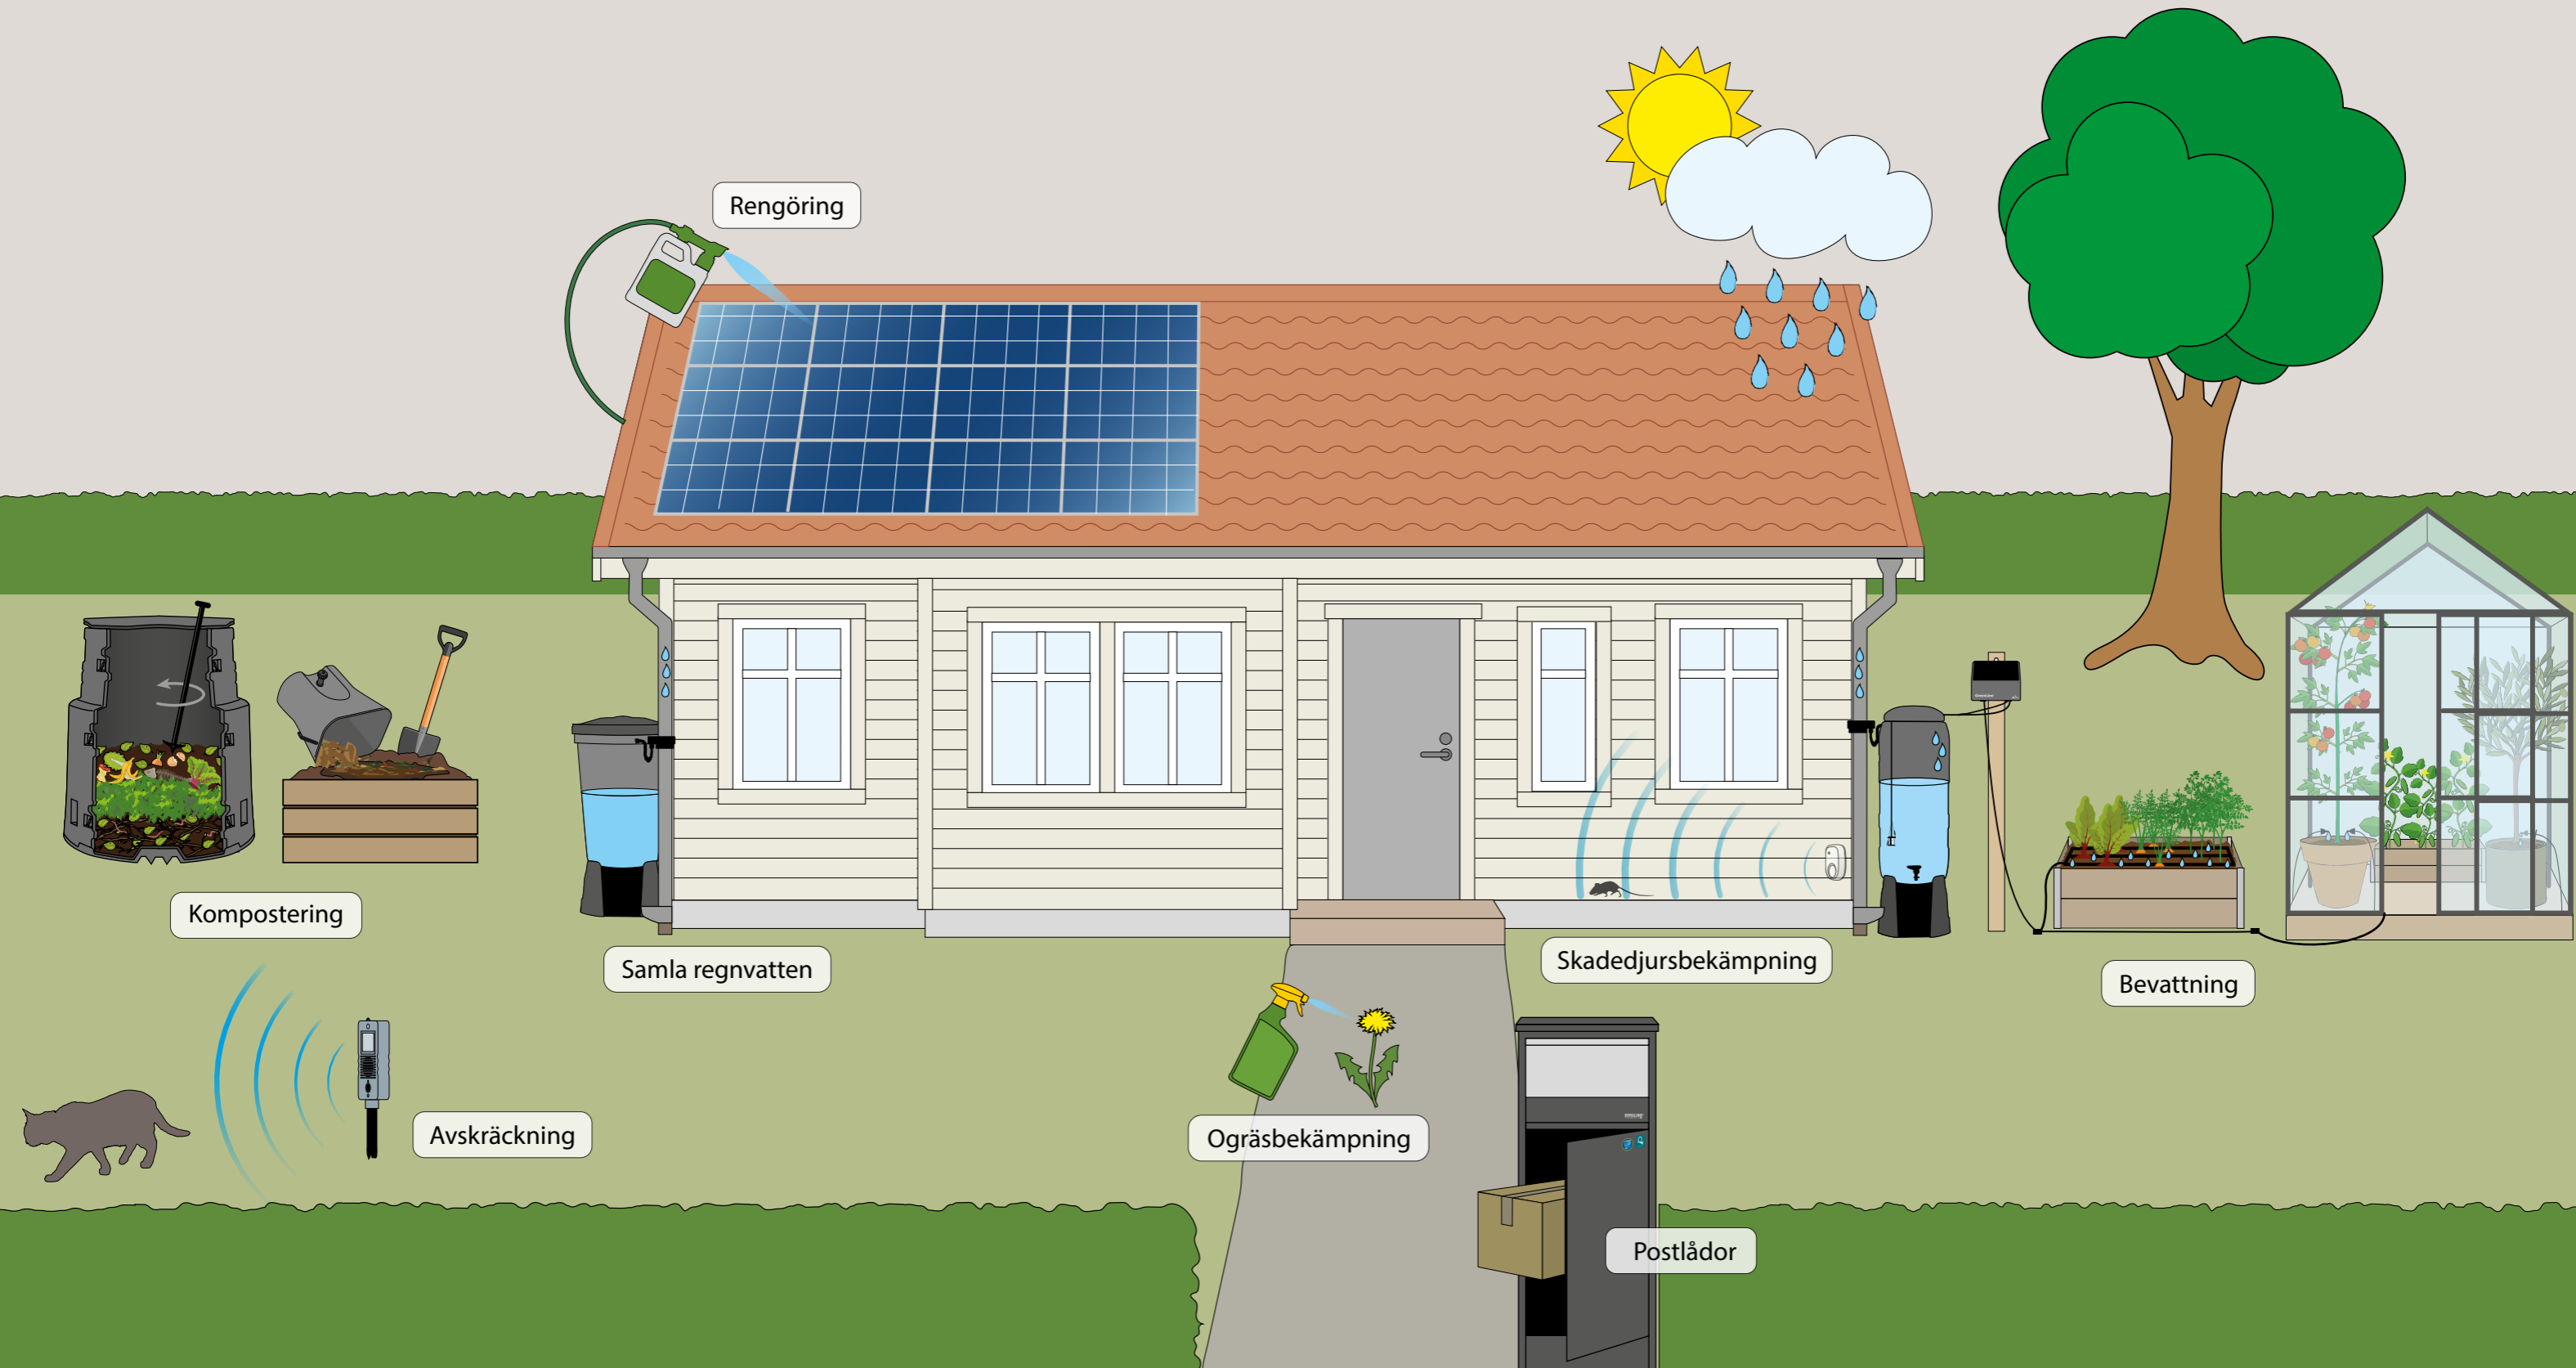

aktör inom produkter för det cirkulära hemmet och en trädgård i balans. Miljöcenter har idag sex varumärken under sitt tak, alla med samma inriktning - att erbjuda marknaden trygga och hållbara produkter för hem och trädgårdsliv.