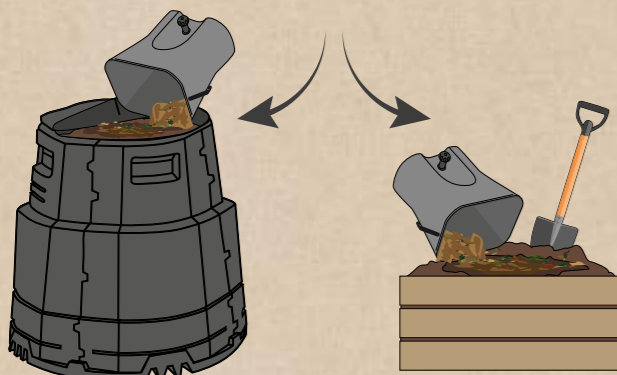

Urban Garden

Snabb och effektiv kompostering

Ger näringsrik kompostjord

Näringsrikt lakvatten

Skapa näring av ditt matavfall enligt den effektiva Bokashi-metoden

2 weeks

Så gör du - steg för steg

1. Lägg ditt matavfall i komposthinken.
2. Pressa ned matavfallet med kompostpressen för att få ur luften.
3. Toppa varje påfyllning med Kompostströ eller Kompostspray.
4. Tappa ut näringsrikt lakvatten via kranen. Späd och använd det som växtnäring.
5. När komposthinken är full ska den vila i två veckor för att fermenteras klart. Därför är det bra att ha två komposthinkar att alternera mellan.
6. Det färdiga kompostmaterialet kan läggas i en trädgårdskompost eller grävas ned i en jordfabrik för att där genomgå den sista förvandlingen till jord.

Urban Garden Köskompost

Enligt bokashi-metoden omvandlas matavfall till en hälsosam och näringsrik kompost samtidigt som näringsvattnet utvinns. Det lufttåta locket ger en anaerob komposteringsprocess. Aktivera komposteringen av det organiska avfallet med hjälp av Kompostströ eller Kompostspray. Urban Garden kan med fördel placeras under diskhon, balkongen eller på annat ställe i hemmet. Tillverkad i Sverige av livsmedelsgodkänd återvunnen plast.