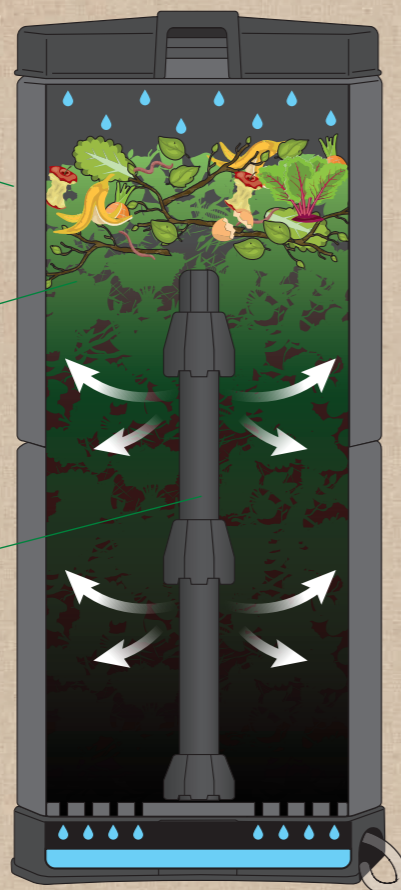

Extra isolerade väggar och lock för att behålla värmen i komposten.

Snabb och effektiv kompostering av trädgårds- och köksavfall.

Patenterad inre lunga som främjar rätt syretillförsel och värmefördelning för en optimal nedbrytning.

Naturlig kondens som bildas under komposteringsprocessen blir till näringsvatten som samlas i botten.

Vädertålig termometer för bättre kontroll över komposteringsprocessen.

Uppsamlingskärn med avtappningskran för näringsvatten till trädgården.

Varmkompost med en inre lunga

TerraFlow 200 L är en extra isolerad varmkompost för kompostering av trädgårds- och köksavfall året runt. Kompostbehållaren har en patenterad inre lunga som främjar rätt syretillförsel och värmefördelning för en optimal nedbrytning. Uppsamlingskärn med avtappningskran för näringsbevattning till trädgården.

TerraFlow

Varmkompost, 200 L

Vädertålig termometer för bättre kontroll över komposteringsprocessen. Uppfyller kraven på skadedjurs säkerhet. Två tömningsluckor som enkelt kan plockas av. Enkel att montera utan verktyg.

Art.nr: 71121 Pall: 4 st
K-pack: 1 st Produkt: 490x490x1170 mm
D-pack: 1 st D-pack: 490x540x560 mm

Master

Innovativ form som främjar syretillförseln

Komposterar trädgårds- & köksavfall året runt

Tillverkad i Sverige