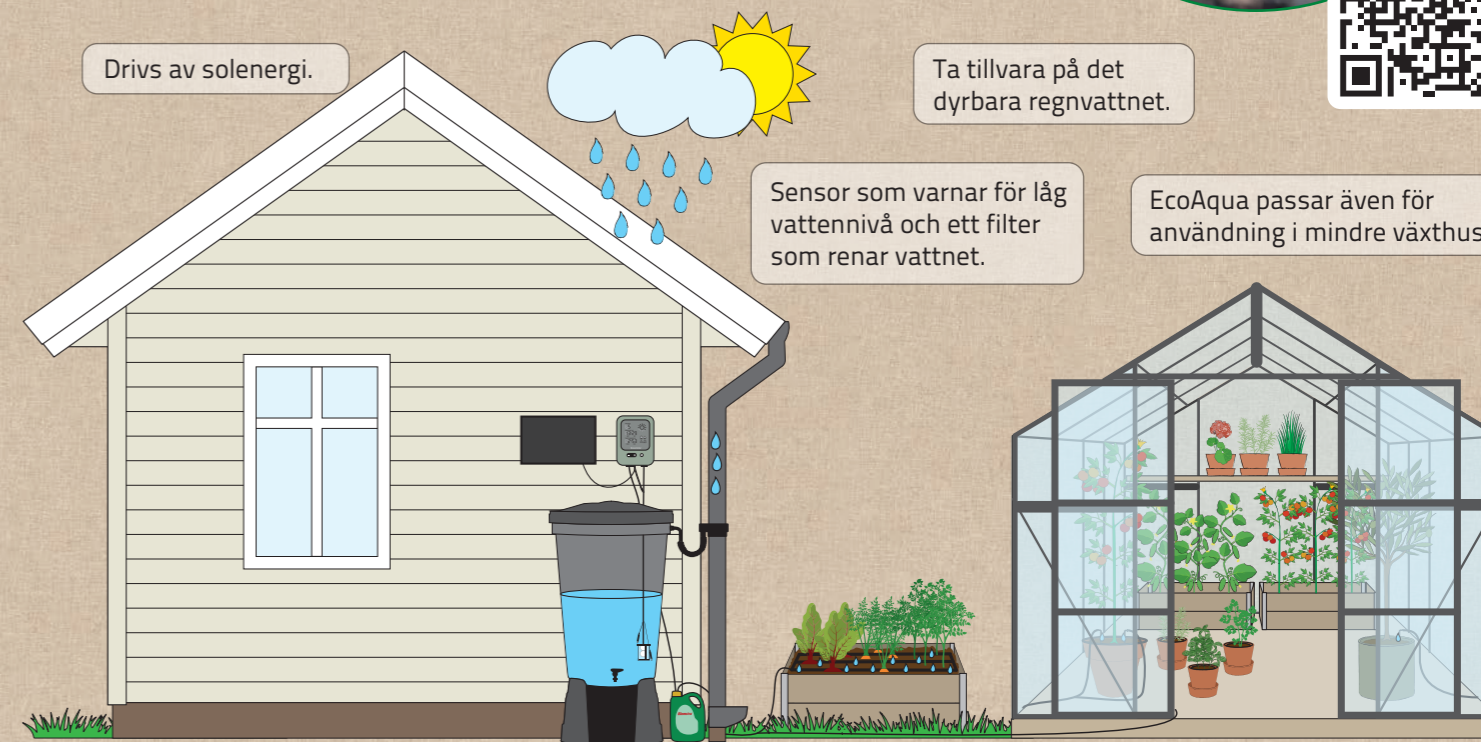

Ta vara på det dyrbara regnvattnet och bygg ditt eget miljösmarta bevattningssystem. Koppla det solcellsdrivna bevattningssystemet EcoAqua till GreenLines regntunnor och få ett miljösmart bevattningssystem som anpassar bevattningen efter vädret.

EcoAqua

Drivs av solenergi.

Ta tillvara på det dyrbara regnvattnet.

Sensor som varnar för låg vattennivå och ett filter som renar vattnet.

EcoAqua passar även för användning i mindre växthus.

Koppla EcoAqua till GreenLine regntunna eller annan vattenbehållare.

Droppslang är optimalt för odlingsbädd.

Bygg ditt eget bevattningssystem med hjälp av droppmunstyckena.

EcoAqua

Solcellsdriven

Använder regnvattnet

Väderanpassad

För automatisk näringsbevattning kan Blomstra växtnäring enkelt anslutas.

Vattna smart med regnvatten & solenergi

Innovativ bevattning som kombinerar solenergi, regnvatten och smart väderstyrning. Med EcoAqua N20/40 får du den allra senaste tekniken inom automatisk droppbevattning som drivs av solen och styrs av vädret.