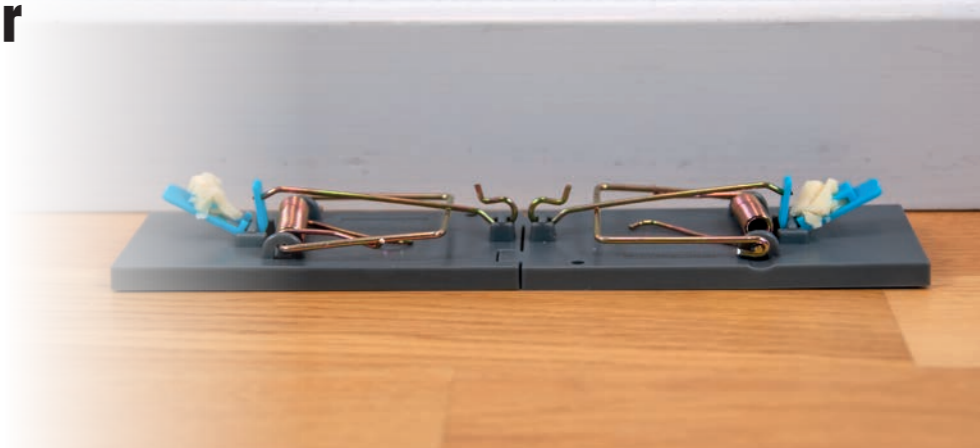

Godkända slagfällor för säker fångst

- » Enkla att använda
- » Godkända av Naturvårdsverket
- » Stabil fjäderkonstruktion

Musfälla trä

Slagfälla i trä, 4-pack

Traditionell musfälla i kompakt trämaterial med stabil fjäderkonstruktion. Godkänd av Naturvårdsverket S8.

Art.nr: 22131 Pall: 2340 st
K-pack: 1 st K-pack: 20x110x260 mm
D-pack: 10 st D-pack: 110x260x235 mm 7 350007 338426

Råttfälla trä, 1-pack

Slagfälla i trä, 1-pack

Traditionell råttfälla i kompakt trämaterial med stabil fjäderkonstruktion. Godkänd av Naturvårdsverket S13.

Art.nr: 22133 Pall: 1200 st
K-pack: 1 st K-pack: 35x87x240 mm
D-pack: 10 st D-pack: 380x92x250 mm 7 350007 338648