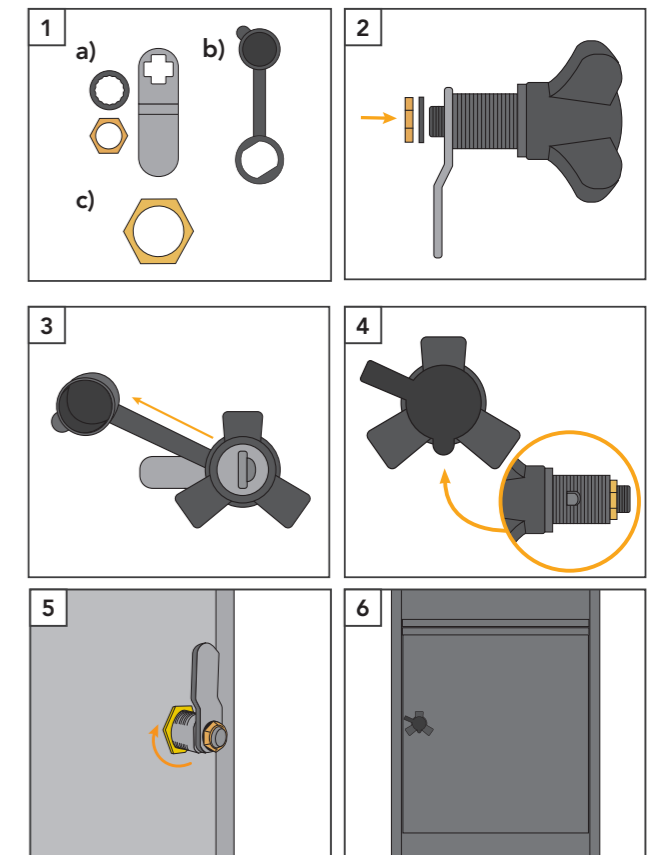

INSTRUKTIONENS VIDEO

- Förutom vredlåset medföljer: a) regel, bricka och mutter. b) väderskydd. c) mutter.
- Trä på regeln och spänn fast den med bricka och mutter.
- Trä väderskyddet över regeln och vidare över gängorna. Säkerställ att väderskyddet pekar mot vänster likt bilden visar.
- För in regeln i luckans uttag. Hålet med låstappen ska vara monterad nedåt. Säkerställ att regeln är rätt monterad.
- Trä på muttern, skruva den hela vägen och spänn fast med en skiftnyckel.
- Kontrollera att låset fungerar korrekt genom att öppna och stänga dörren, samt testa låsfunktionen med nyckeln. Tveka inte att kontakta kundservice om du har några frågor eller om något inte fungerar som det ska.