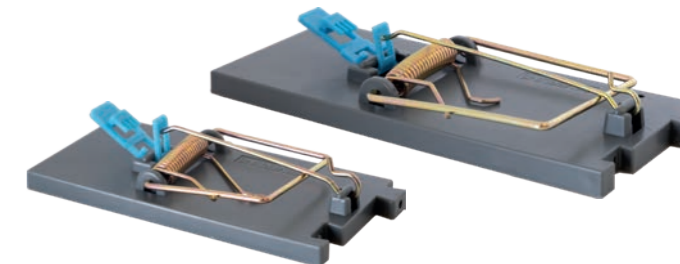

Ny smart förpackning!

Synlig produkt och reducerad mängd förpackningsmaterial.

Musfälla plast

Slagfälla i plast, 4-pack

Effektiv slagfälla i plast som kan kopplas ihop för en mer effektiv och säker fångst. Godkänd av Naturvårdsverket S8.