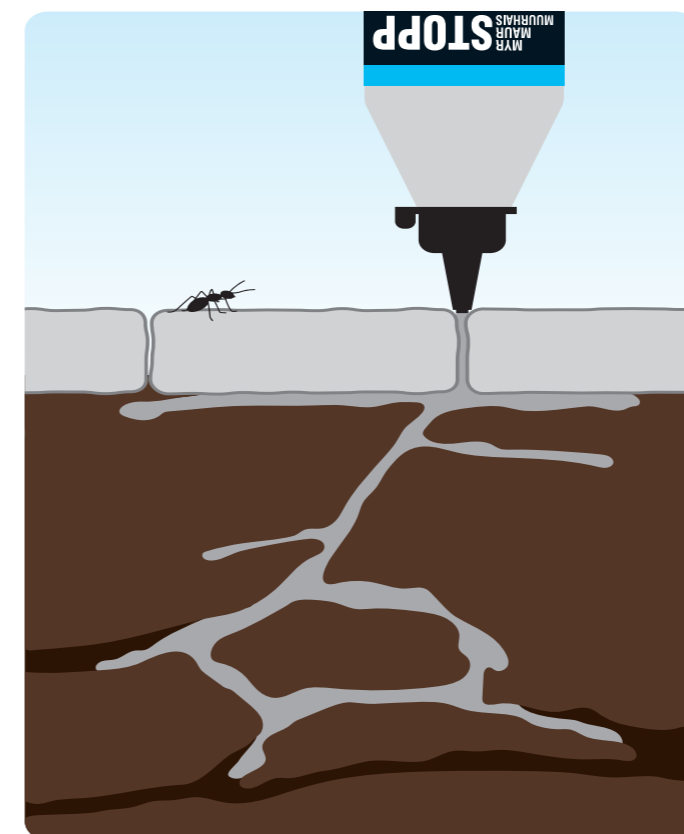

Praktiska insektsnät

Med Silverlines insektsnät för fönster och dörrar förhindrar du flugor och insekter att ta sig in i ditt hem. Anpassas enkelt efter fönstrets/dörrens mått och fästs i karmen med kardborrband. Finmaskigt, antracitgrått polyesternetät.