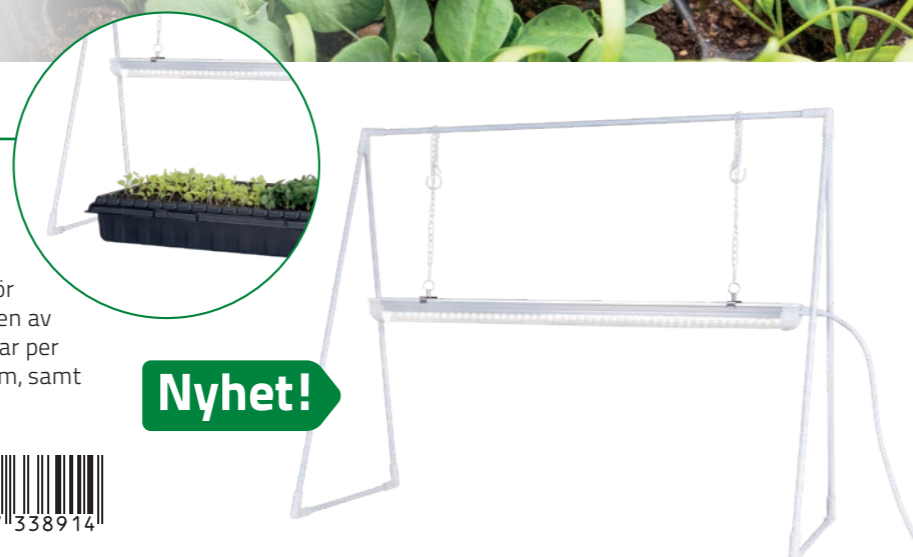

Växtbelysning med stativ

- Belysning 9/12/15 timmar
- Plats för 60 cm odlingsbrätte
- Justerbar ljusramp

Energisnål växtbelysning med justerbart stativ, perfekt för förödling eller som stödbelysning under den mörkare delen av året. Automatisk belysning - lyser i ca 9, 12 eller 15 timmar per dygn. Stativ som ger plats för odlingsbrätten upp till 60 cm, samt dubbel kedja för enkel reglering av belysningens höjd.

Art.nr: 78030
K-pack: 1 st
D-pack: 1 st

Produkt: 600x500x270 mm

7 350007 338914

Nyhet!

Pluggbrätte 72

Pluggbrätte med 72 pluggar för sådd och förödling. Bredd 60 cm.

Art.nr: 78040
K-pack: 1 st
D-pack: 20 st

7 350007 338921